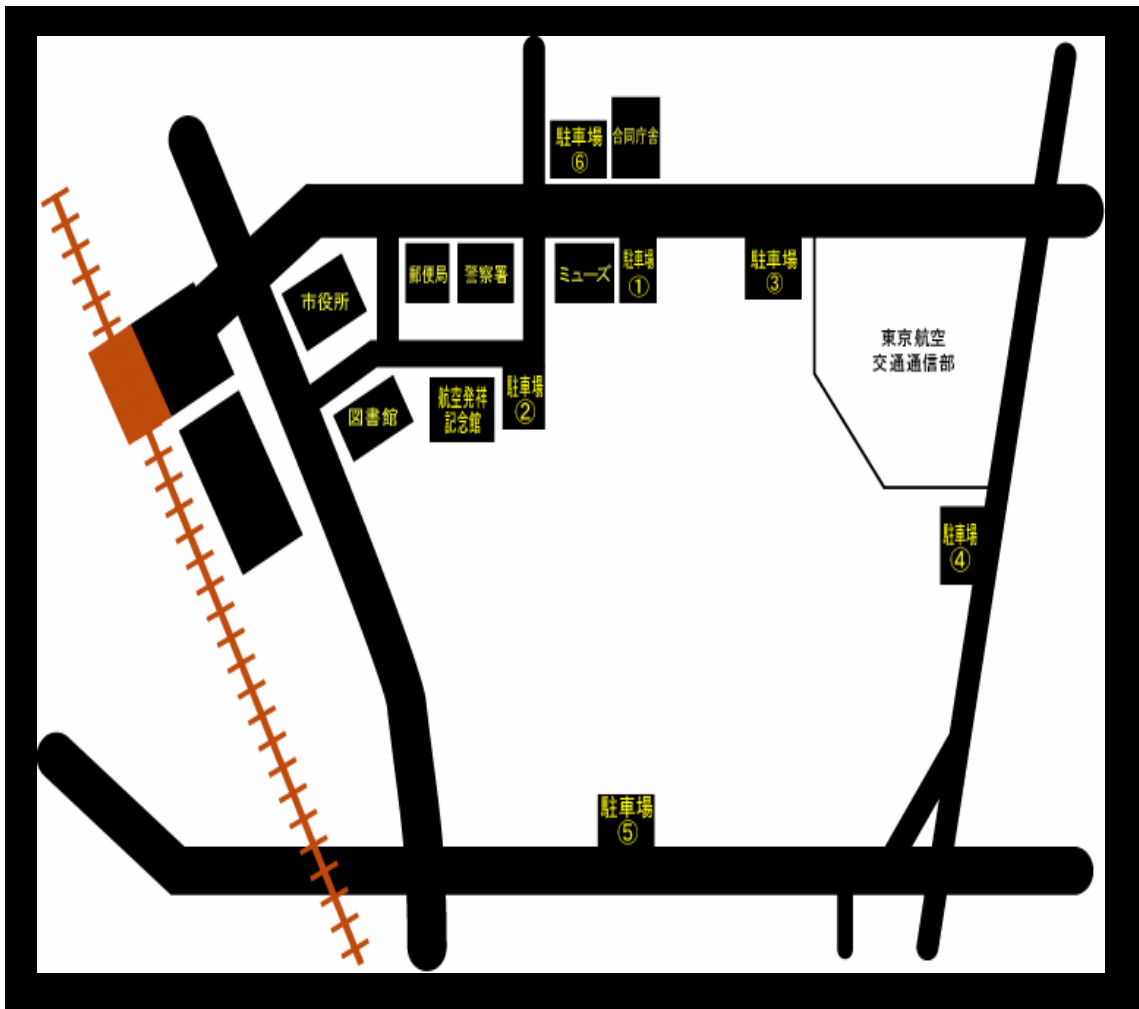

駐車場案内

- 駐車場① ミューズ駐車場 8:30~22:00まで。1日500円。収容台数350台
- 駐車場② 航空公園駐車場 24時間利用可。2時間まで無料。その後1時間毎100円。収容台数82台
- 駐車場③ 航空公園駐車場 24時間利用可。2時間まで無料。その後1時間毎100円。収容台数161台
- 駐車場④ 航空公園駐車場 24時間利用可。2時間まで無料。その後1時間毎100円。収容台数194台
- 駐車場⑤ 航空公園駐車場 24時間利用可。2時間まで無料。その後1時間毎100円。収容台数164台
- 駐車場⑥ 法務局駐車場 50台
- 駐車場⑦ 県税務署駐車場 50台
- 駐車場⑧ 関東財務局 100台