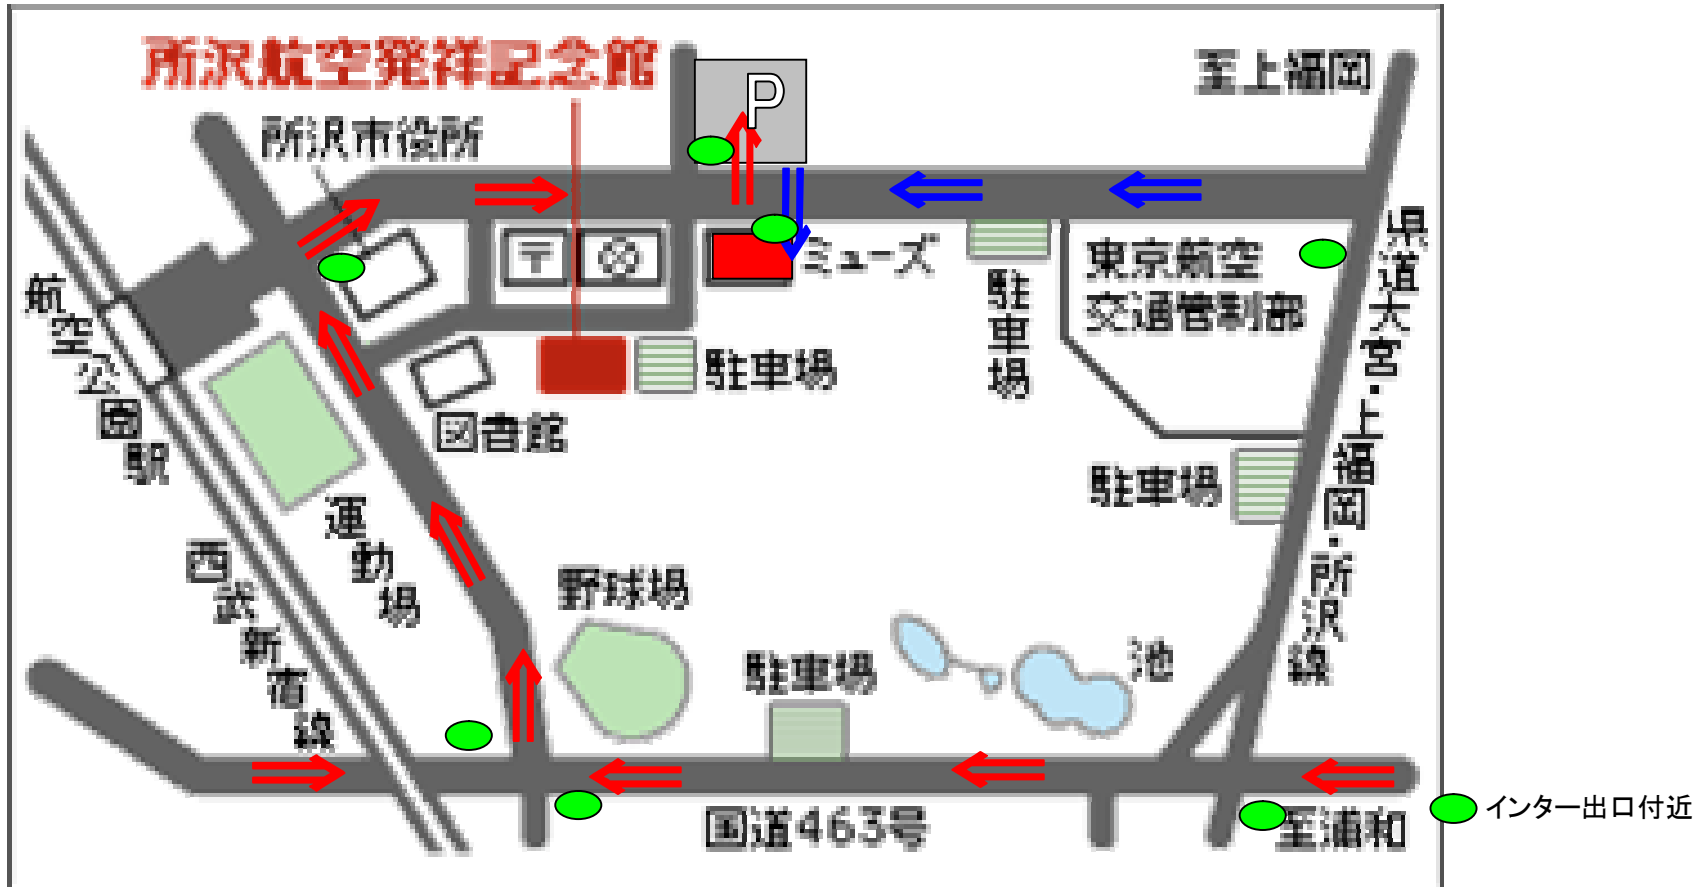

案内図

所沢航空発祥記念館

〒359-0042 所沢市並木1丁目13番(県営所沢航空記念公園内)

TEL 04-2996-2225

FAX 04-2996-2531

<http://tam-web.jsf.or.jp/cont/index.htm>

← 来賓誘導経路

← 来訪JC誘導経路

● 案内看板

ウン糖料

10

所沢警察署前

所沢署

所沢市民文化センター
ミュース

県税事務所

県児童相談所